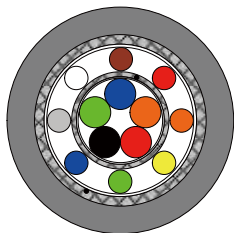

ドライバ用ケーブル 角型コネクタ 5本リードモーターステージ用 Cable for Motor-driver [Rectangular connector, 5-leads motor Stage]

CAVL, RCA**VL** (** はケーブル長さ m)
(** Cable length m)

CA**VL: 複合13芯2重シールドケーブル
Compound 13 cores double shielded cable
RCA**VL: 複合13芯2重シールドロボットケーブル
Compound 13 cores double shielded robot cable

バラ線
Connector free

ドライバ用ケーブル 丸形コネクタ 5本リードモーターステージ用 Cable for Motor-driver [Round connector, 5-leads motor Stage]

CBVL, RCB**VL** (** はケーブル長さ m)
(** Cable length m)

CB**VL: 複合13芯2重シールドケーブル
Compound 13 cores double shielded cable
RCB**VL: 複合13芯2重シールドロボットケーブル
Compound 13 cores double shielded robot cable

バラ線
Connector free

ステージ側端子機能 Function of stage connector side	
1	モーターリード 青 Motor Lead Blue
2	モーターリード 橙 Motor Lead Orange
3	モーターリード 赤 Motor Lead Red
4	モーターリード 黒 Motor Lead Black
5	モーターリード 緑 Motor Lead Green
11	CW-Limit
12	CCW-Limit
13	NORG
14	ORG
15	センサ電源 Sensor power supply:+5~+24V
16	センサ電源 Sensor power supply:+5~+24V
17	NC
18	センサ電源 Sensor power supply:0V
19	センサ電源 Sensor power supply:0V
20	FG