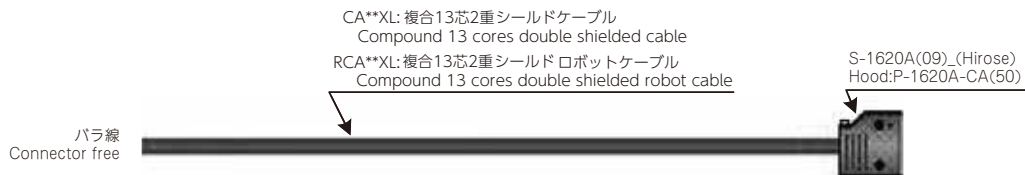

ドライバ用ケーブル 角形コネクタ 10本リードモーターステージ用 Cable for Motor driver [Rectangular connector , 10-leads motor Stage]

CAXL, RCA**XL** (** はケーブル長さ m)
(** Cable length m)

ドライバ用ケーブル 丸形コネクタ 10本リードモーターステージ用 Cable for Motor driver [Round connector , 10-leads motor Stage]

CBXL, RCB**XL** (** はケーブル長さ m)
(** Cable length m)