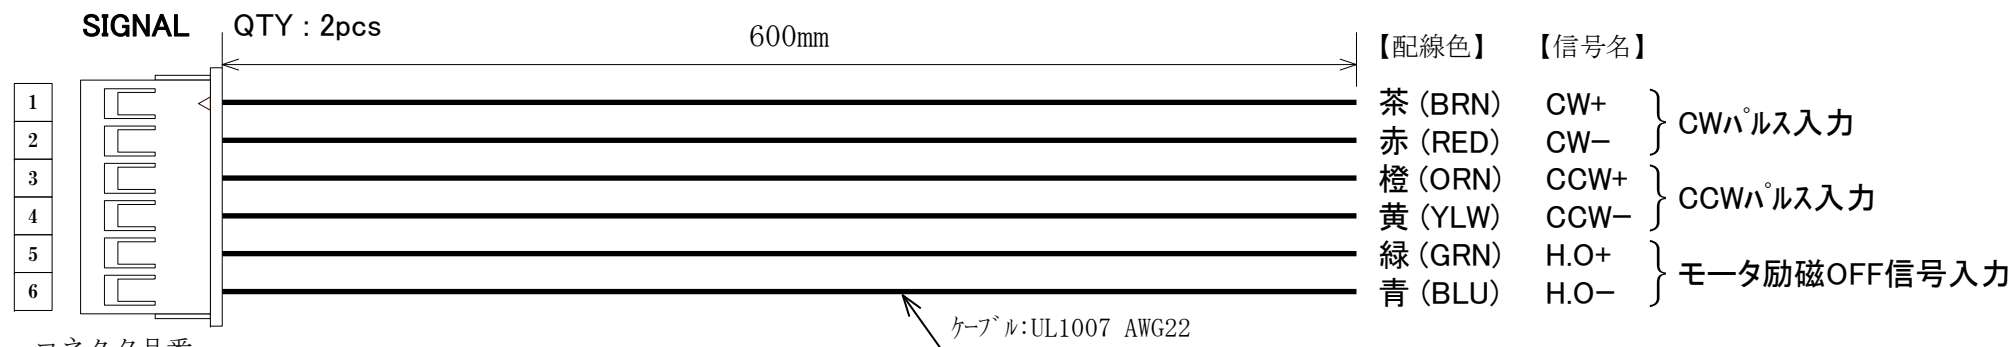

5相ステッピングモータドライバ

MD-255F用コネクタ付き配線ケーブルセット

CL-2F

- 本製品はMD-255F専用です。他の機器には使用しないでください。
- ご使用時には、各ドライバの取扱説明書を参照してください。

● 結線図

・コネクタ品番
日本圧着端子 XAP-06V-1

・コネクタ品番
日本圧着端子 XAP-05V-1

・コネクタ品番
日本圧着端子 VHR-2N