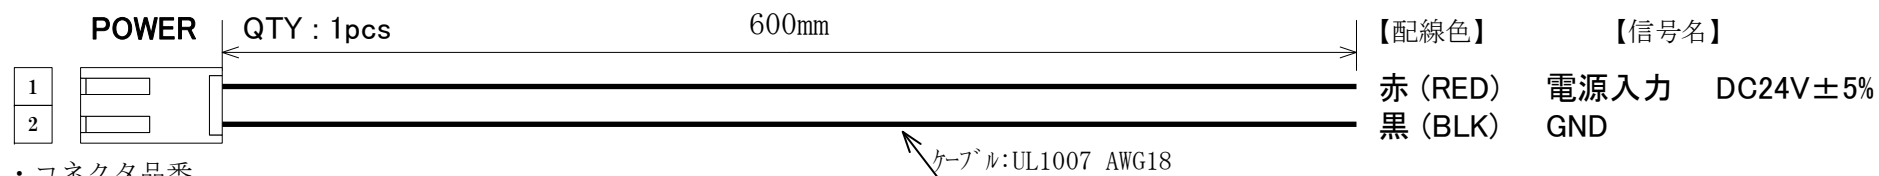

5相ステッピングモータドライバ

MD-255F用コネクタ付き配線ケーブルセット

CL-2F

- 本製品はMD-255F専用です。他の機器には使用しないでください。
- ご使用時には、各ドライバの取扱説明書を参照してください。

● 結線図

・コネクタ品番
日本圧着端子 XAP-06V-1

・コネクタ品番
日本圧着端子 XAP-05V-1

・コネクタ品番
日本圧着端子 VHR-2N