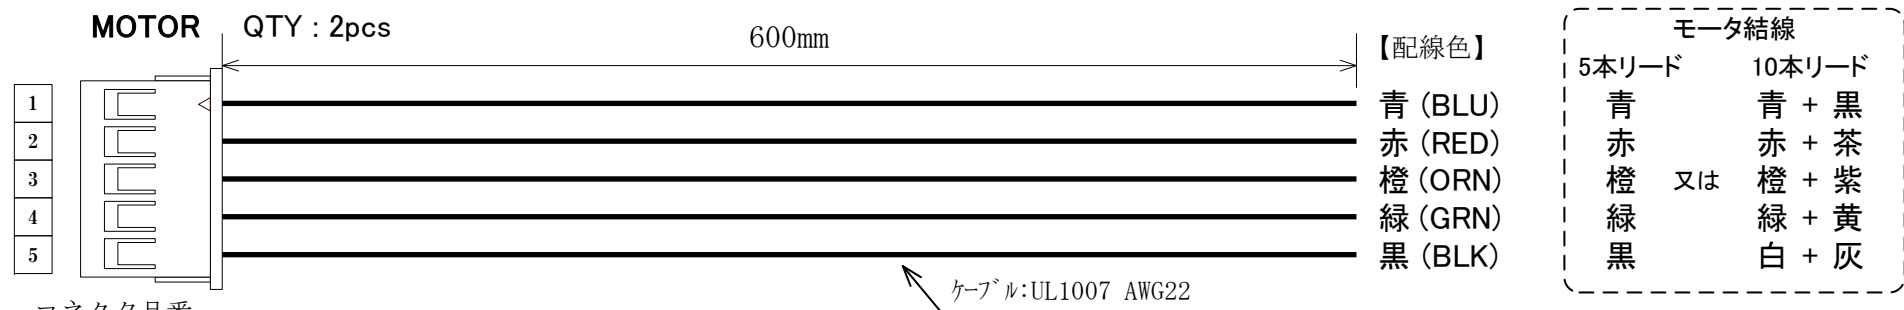

5相ステッピングモータドライバ

MD-255F用コネクタ付き配線ケーブルセット

CL-2F

- 本製品はMD-255F専用です。他の機器には使用しないでください。
- ご使用時には、各ドライバの取扱説明書を参照してください。

● 結線図

・コネクタ品番
日本圧着端子 XAP-06V-1

・コネクタ品番
日本圧着端子 XAP-05V-1

・コネクタ品番
日本圧着端子 VHR-2N